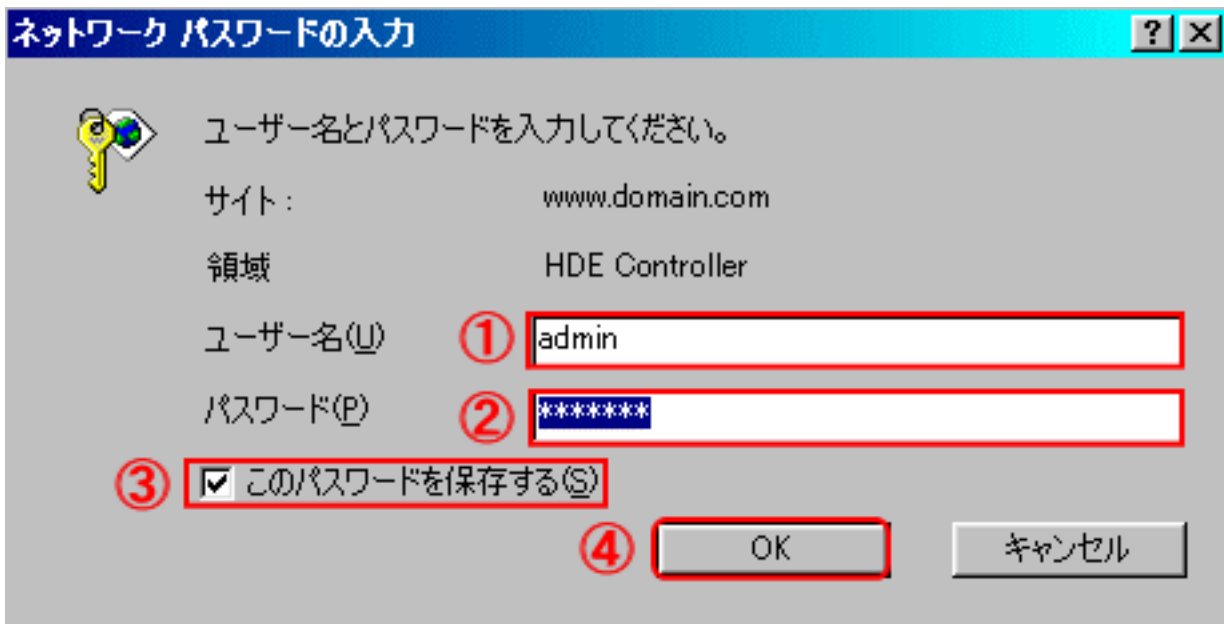

:: コントロールパネル

管理者はコントロールパネルにて、全機能設定及び全ユーザー管理が可能です。

プロパケーション期間中はコントロールパネルに入る事ができません。

:: ログイン方法

「domain.com」はお客様のドメイン名に置き換えて下さい。

01 コンパネURL

コントロールパネルにログインするには、
【[https://www.d o m a i n . c o m : 1 6 5 9 0](https://www.domain.com:16590)】
にアクセスして下さい。 「:」=コロン

02 ネットワークパスワードの入力

- (1) 『ユーザー名』に「admin」を入力
- (2) 『パスワード』に「通知済のパスワード」を入力
- (3) 『このパスワードを保存する』にチェック
- (4) 『OK』をクリックしてください。

03 コンパネ確認

以上でコントロールパネルが表示されます。

:: プロバケーション期間中の注意点

[プロバケーション期間中](#)は、コントロールパネルに入る事が出来ません。