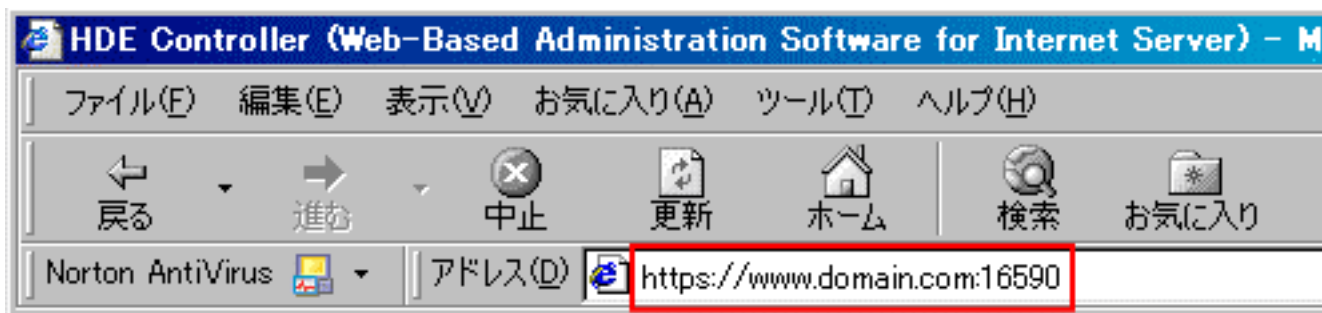

:: コントロールパネル

管理者はコントロールパネルにて、全機能設定及び全ユーザー管理が可能です。

プロパケーション期間中はコントロールパネルに入る事ができません。

:: ログイン方法

「domain.com」はお客様のドメイン名に置き換えて下さい。

01 コンパネURL

コントロールパネルにログインするには、
【[https://www.d o m a i n . c o m : 1 6 5 9 0](https://www.domain.com:16590)】
にアクセスして下さい。 「:」=コロン

02 ネットワークパスワードの入力

- (1) 『ユーザー名』に「admin」を入力
- (2) 『パスワード』に「通知済のパスワード」を入力
- (3) 『このパスワードを保存する』にチェック
- (4) 『OK』をクリックしてください。

03 コンパネ確認

以上でコントロールパネルが表示されます。

:: プロバケーション期間中の注意点

[プロバケーション期間中](#)は、コントロールパネルに入る事が出来ません。